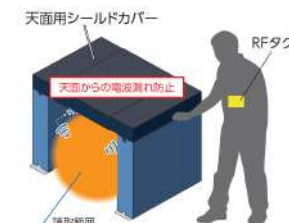

SCENE FACTORY

UHF帯RFIDゲートアンテナ

マズプロ電工株式会社

通過するだけで一括読取り
できるRFIDゲートアンテナ。

商品詳細は
コチラ▶