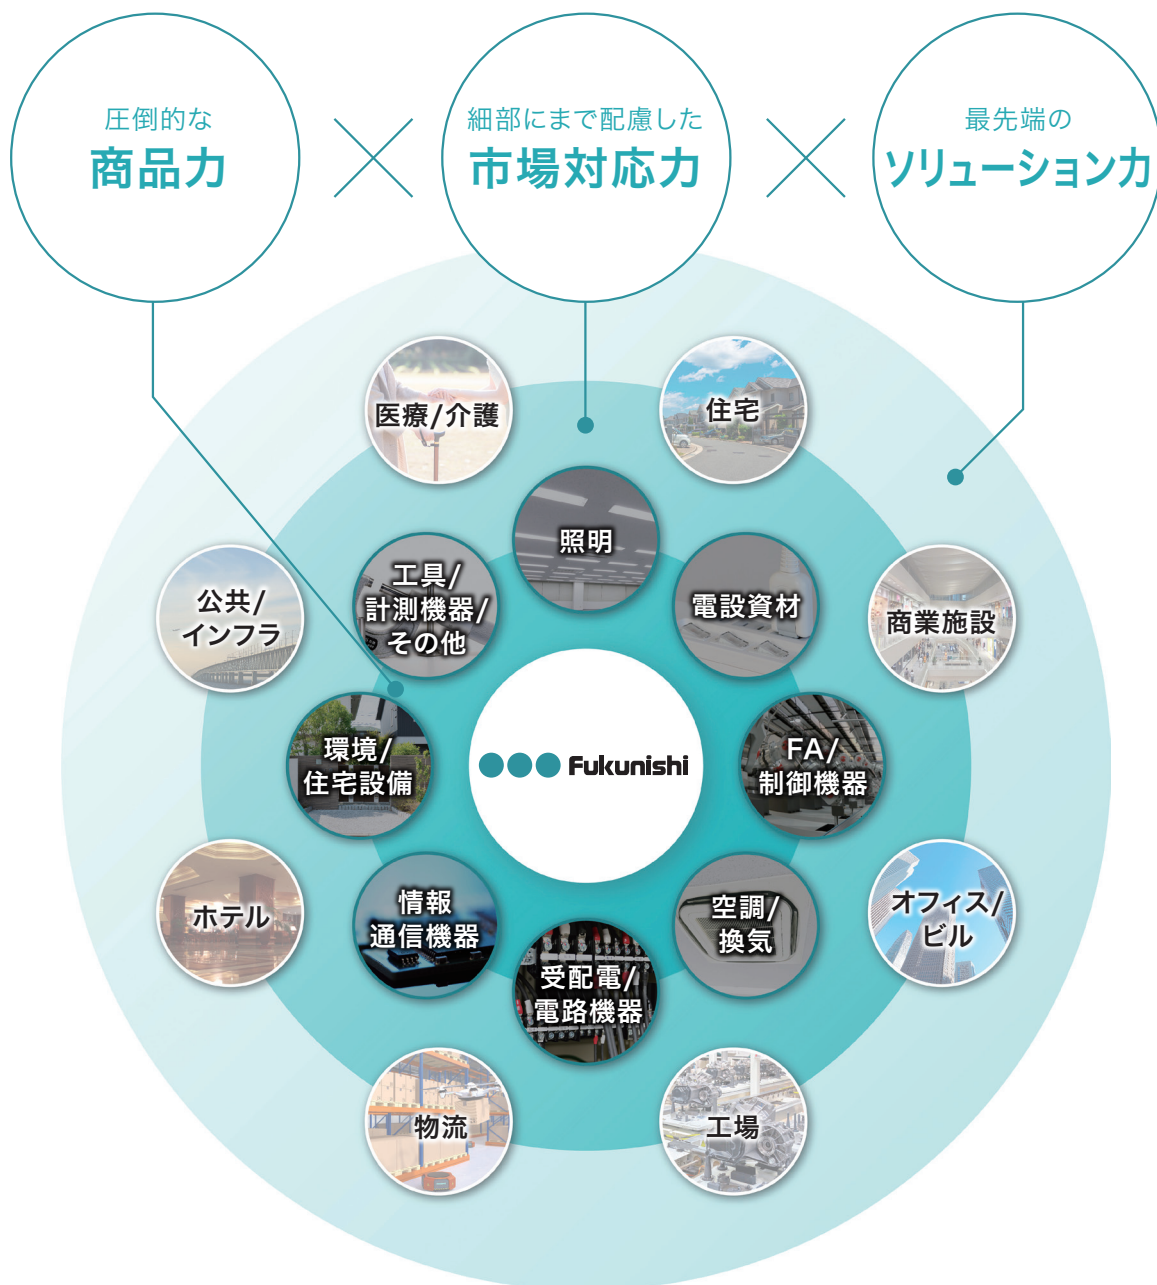

会社案内

事業案内

人に深く、技術に深く。

福西電機は、電設資材、電子機器、制御・通信機器などのエレクトロニクス商材を中心に扱う専門商社です。
創業70年を超える歴史で培った経験と広いネットワークを活かし、人・企業・技術をつなぎ
お客様のニーズにお応えするよう努めてまいります。

さまざまな市場、多種多様なニーズに
ワンストップでお応えします。

コンサルティングから
運用・保守サポートまで
各業界に精通した
私たち福西電機の
専門営業と技術陣に
お任せください。